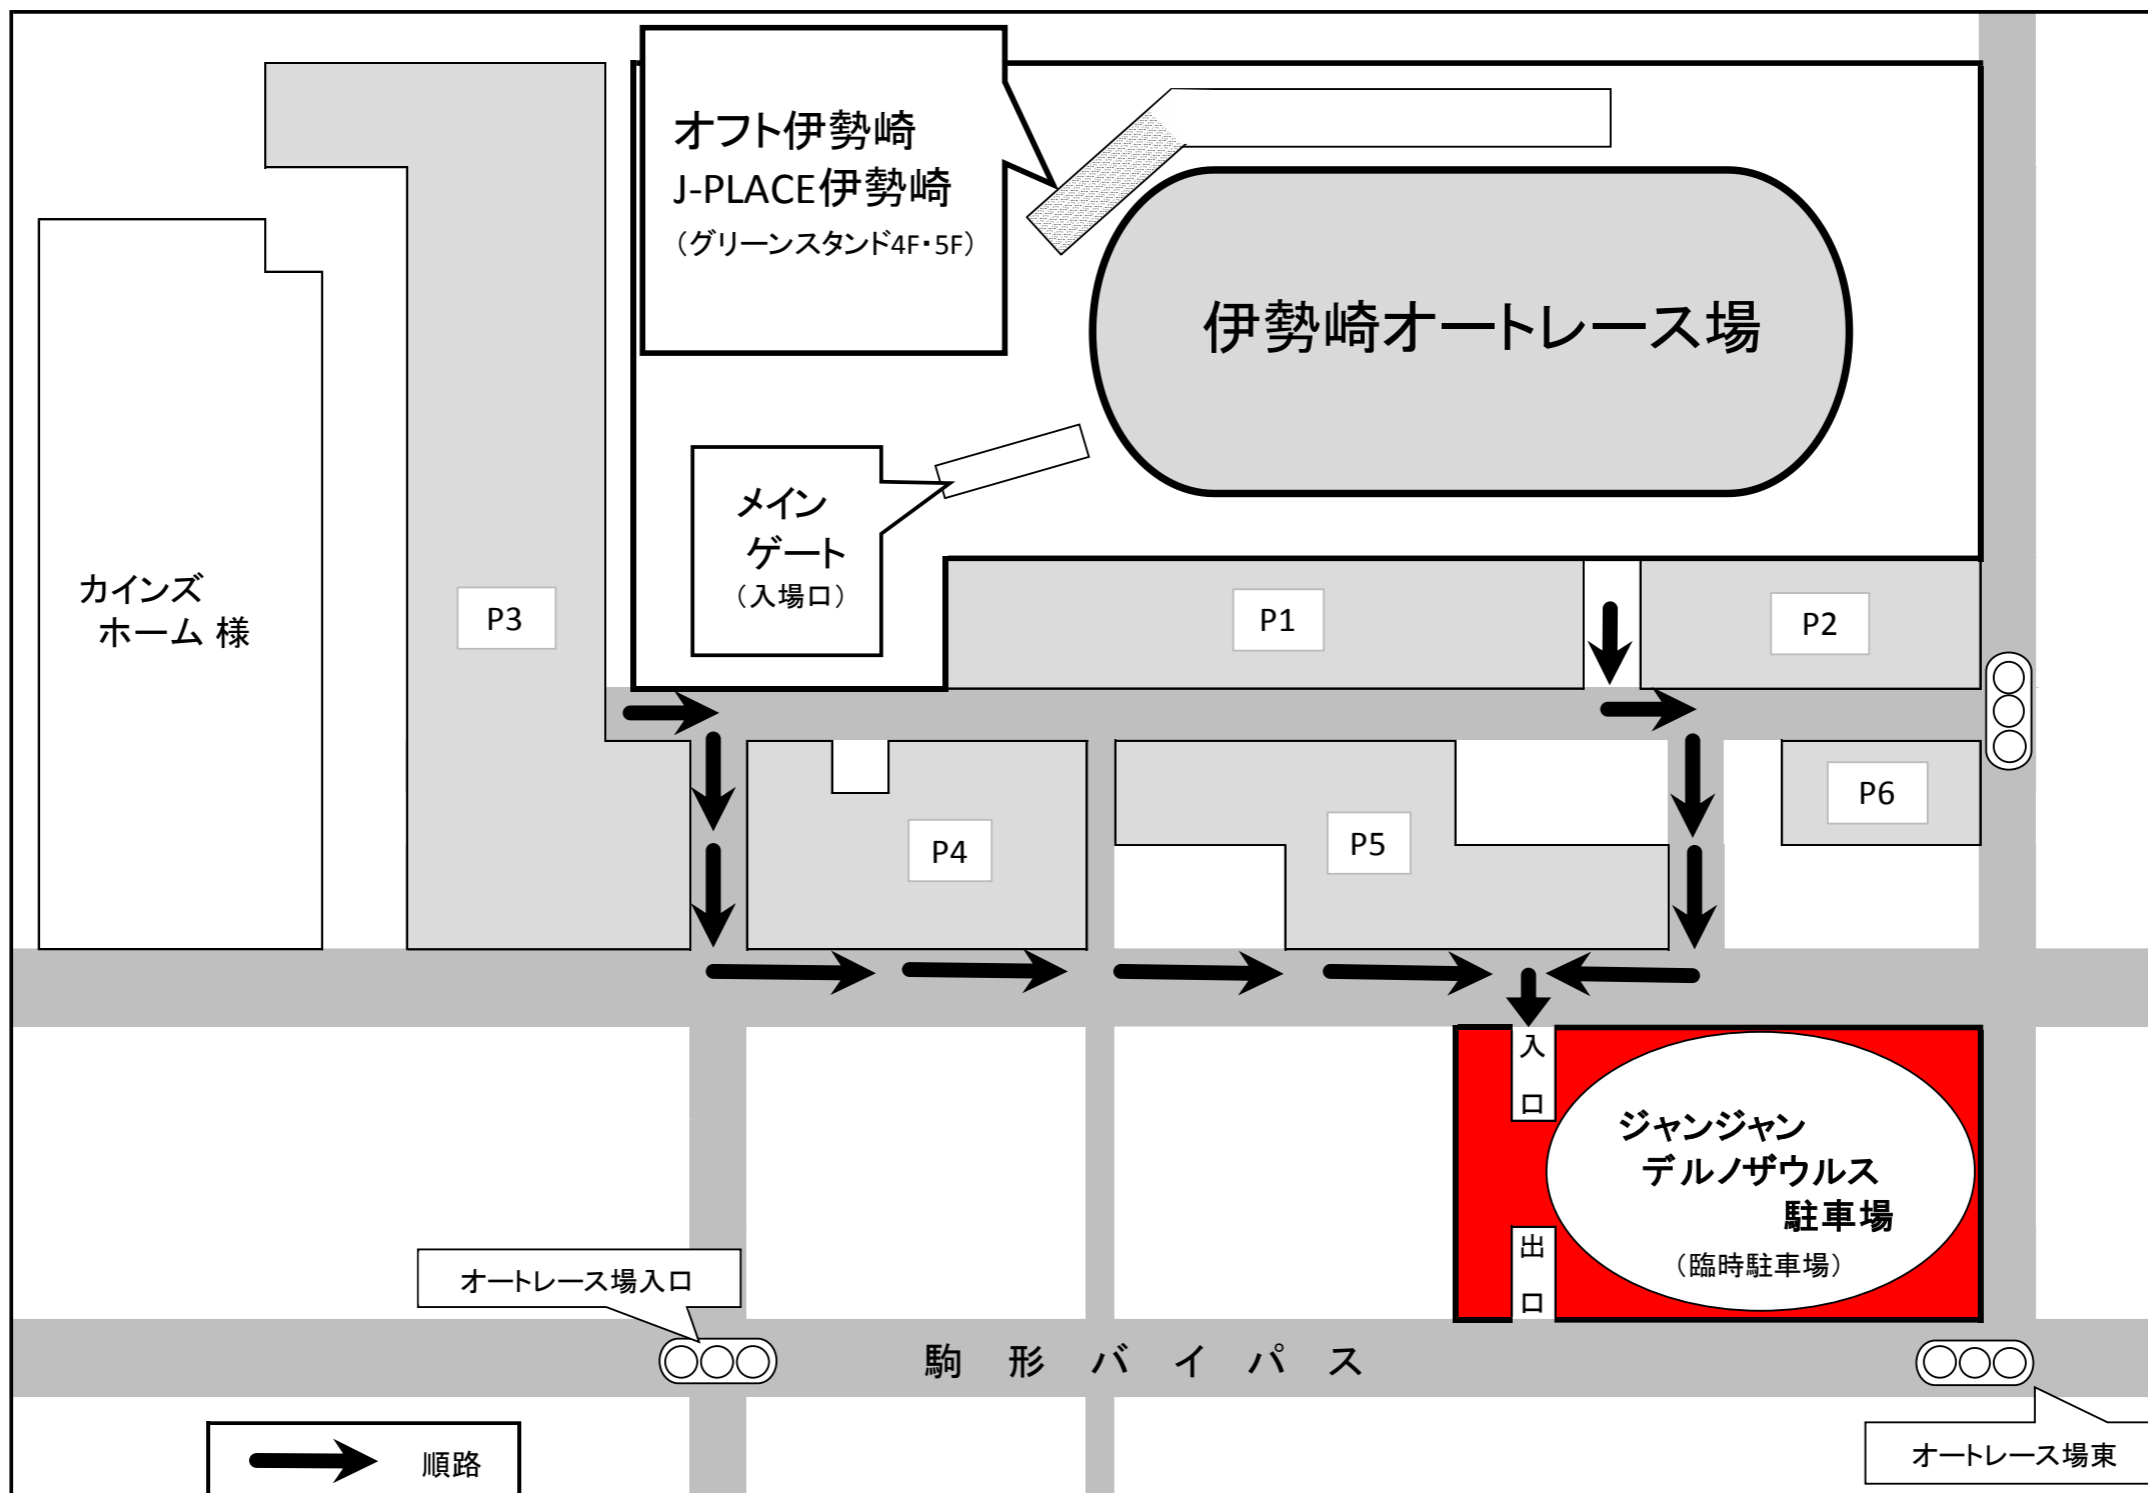

## オフト伊勢崎(JRA) 臨時駐車場のご案内

※JRA・G I 開催日は、駐車場が**満車**となる可能性があります。

恐れ入りますが、満車時はジャンジャン デルノザウルス駐車場(下記参照)も併せてご利用くださいますよう、ご協力お願いいたします。

・臨時駐車場の利用時間は**9:00～23:00**です。

※上記駐車場内での事故、盗難などのトラブルにつきましては、当社では一切の責任を負いかねますので予めご了承ください  オフト伊勢崎